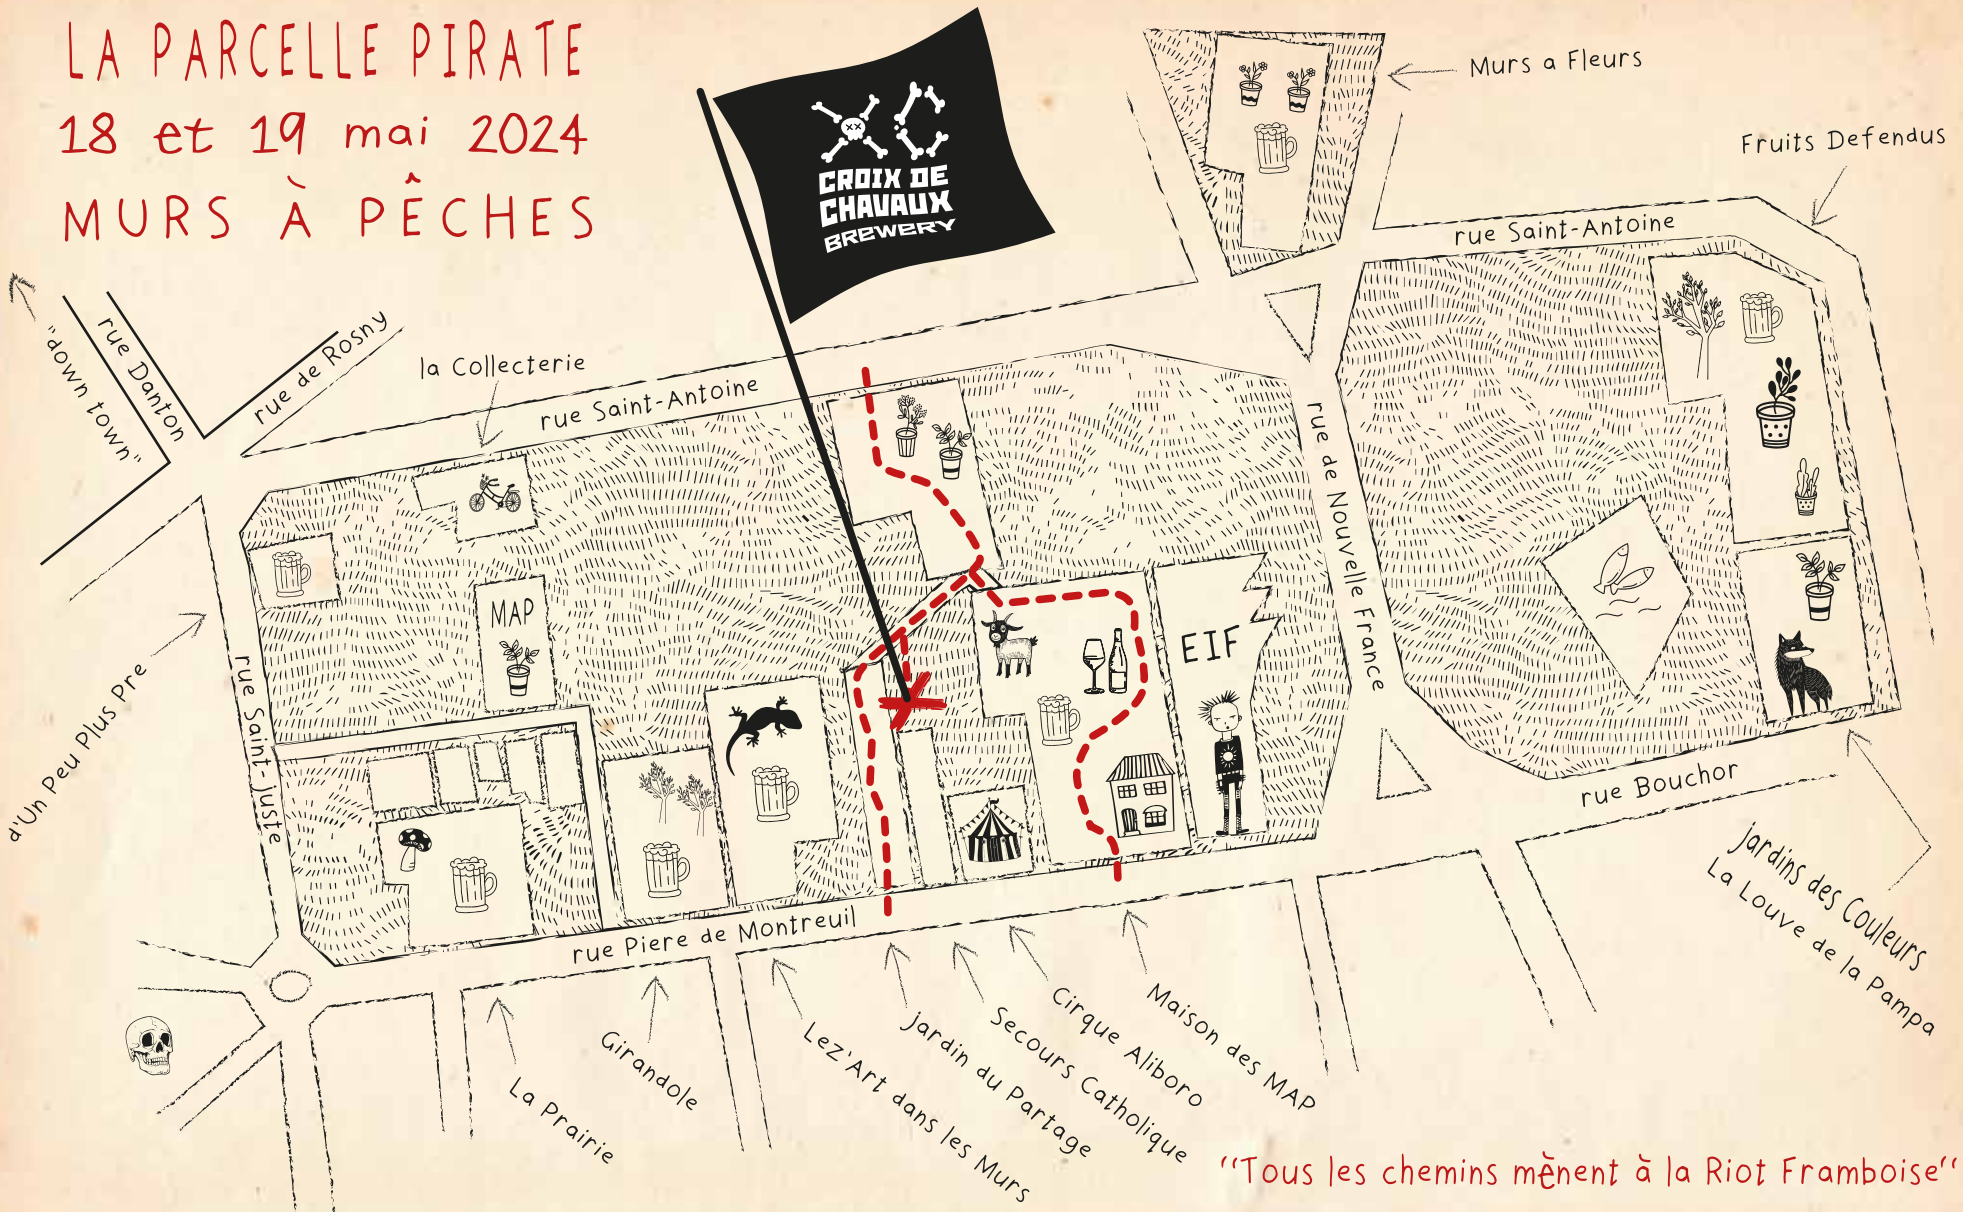

# LA PARCELLE PIRATE

18 et 19 mai 2024  
MURS À PÊCHES

Murs a Fleurs

Fruits Defendus

rue Saint-Antoine

rue de Nouvelle France

rue Bouchor

rue Pierre de Montreuil

Jardins des Couleurs  
La Louve de la Pampa

La Prairie

Girandole

Lez'Art dans les Murs  
Jardin du Partage

Secours Catholique

Cirque Aliboro

Maison des MAP

"Tous les chemins mènent à la Riot Framboise"